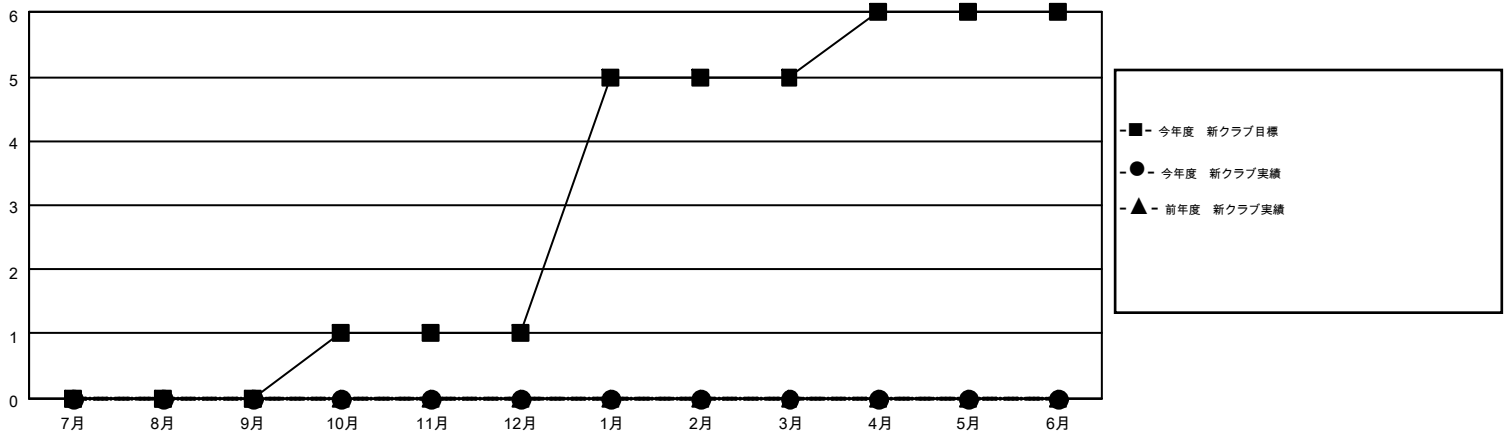

MONTHLY MEMBERSHIP PROGRESS REPORT

Results as of: 1/31/2016

Multiple District 332

LOCATION: JAPAN

GMT: MASAYUKI KANEKO

GMT会則地域 5-Jap

クラブ					名				
結果: 2015-2016					結果: 2015-2016				
四半期	新クラブ目標	新クラブ	解散クラブ	純増/減	四半期	新会員目標	チャーターメン バー/新会員	退会者	純増/減
7月/8月/9月	0	0	0	0	7月/8月/9月	495	408	197	211
10月/11月/12月	1	0	0	0	10月/11月/12月	397	227	138	89
1月/2月/3月	4	0	0	0	1月/2月/3月	377	107	34	73
4月/5月/6月	1	0	0	0	4月/5月/6月	190	0	0	0

新クラブ目標及び実績累計