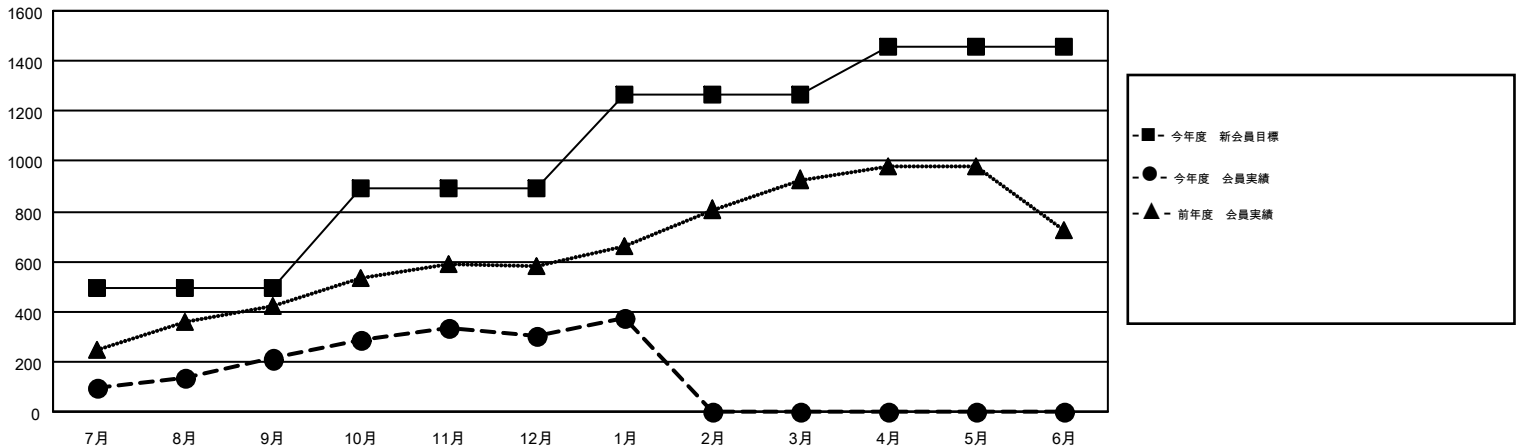

会員目標及び実績累計

解散クラブ: 0	224 CLUBS OF 359 一名以上の新会員を登録	男女別 男性 9,263 (73.89%) 女性 3,274 (26.11%)
退会者 物故会員 47 クラブ解散 0 その他 322 合計 369	健康診断データはこちら	家族会員 5,448 世帯主 2,487 世帯主以外 2,961